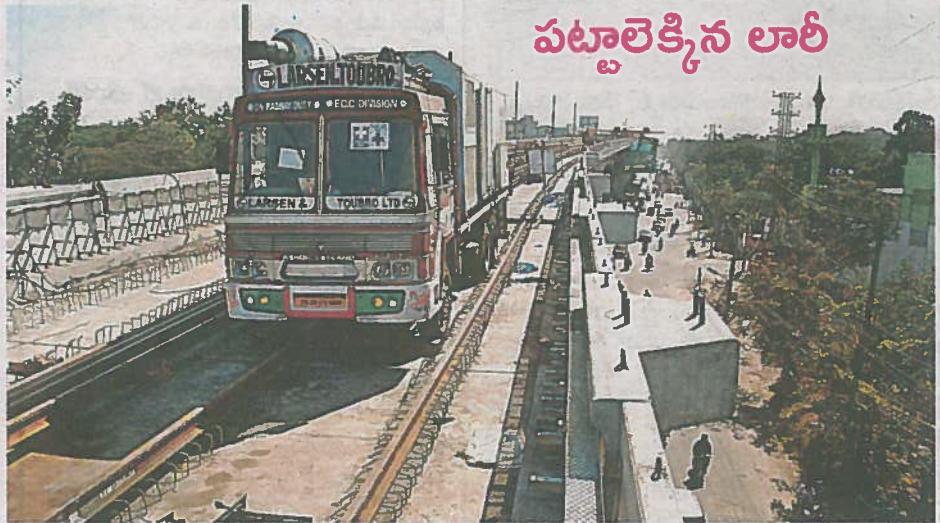

Ecuador

27/12/13

పట్టాలెక్కిన లారీ

ఇదేంటి.. మెట్రో పట్టాలపైకి లారీ ఎక్కిందని ఆశ్చర్యపోతున్నారా? ప్రాజెక్టు పనులను వేగంగా చేపడుతున్న ఎల్‌లండీబీ సంస్థ పట్టాల వెర్లింగ్ నిమిత్తం ఓ యంత్రాన్ని విదేశాల నుంచి తెప్పించింది. దానిని లారీపై ఉంచి ఇలా పనులు కొనసాగిస్తోంది. హబ్బాగూడ వద్ద కనిపించిన దృశ్యమిది.